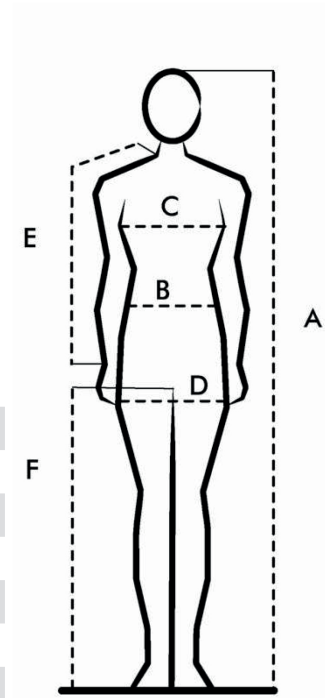

Size chart Ladies

Size	Height: A	Waist: B	Chest: C	Seat: D	Arm Length: E	Inside leg: F
Ladies						
36	164	68	84	94	70,7	76,8
38	166	72	88	97	71,7	77,5
40	168	76	92	100	72,7	78,3
42	170	80	96	103	73,7	79
44	172	84	100	106	74,7	79,8
Ladies short						
20	160	76	92	100	70,3	74,3
21	162	80	96	103	71,3	75
22	164	84	100	106	72,3	75,8
23	166	88	104	109	73,3	76,5
24	168	94	110	114	74,3	77,3
Ladies long						
76	174	72	88	97	74,1	83,5
80	176	76	92	100	75,1	84,3
84	178	80	96	103	76,1	85

Size chart Men

Size	Height: A	Waist: B	Chest: C	Seat: D	Arm Length: E	Inside leg: F
Men						
46	174	80	92	92	77,4	80
48	176	84	96	96	78,7	81
50	178	88	100	100	80	82
52	180	92	104	104	81,3	83
54	182	97	108	108	82,6	84
56	184	102	112	112	83,9	85
58	186	107	116	116	85,2	86
60	188	112	120	120	86,5	87
62	190	117	124	124	87,8	88
64	192	122	128	128	89,1	89
Men short						
25	172	92	100	100	78	79
26	174	97	104	104	79,3	80
27	176	102	108	108	80,6	81
28	178	107	112	112	81,9	82
29	180	112	116	116	83,2	83
30	182	117	120	120	84,5	84
31	184	122	124	124	85,8	85
Men long						
102	186	88	100	100	84	86
106	188	92	104	104	85,3	87
110	190	97	108	108	86,6	88
114	192	102	112	112	87,7	89
118	194	107	116	116	88,2	90