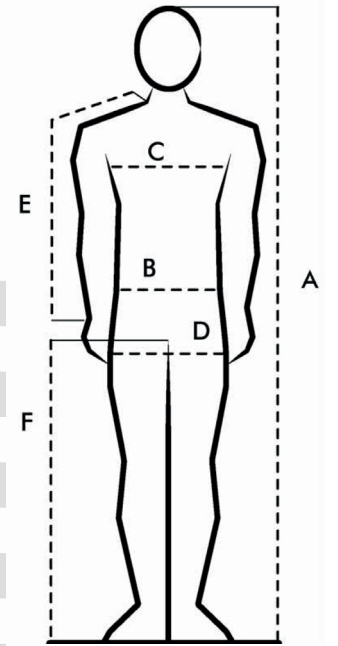

Size chart Ladies

Size	Height: A	Waist: B	Chest: C	Seat: D	Arm Length: E	Inside leg: F
Ladies						
36	164	68	84	94	70,7	76,8
38	166	72	88	97	71,7	77,5
40	168	76	92	100	72,7	78,3
42	170	80	96	103	73,7	79
44	172	84	100	106	74,7	79,8
Ladies short						
20	160	76	92	100	70,3	74,3
21	162	80	96	103	71,3	75
22	164	84	100	106	72,3	75,8
23	166	88	104	109	73,3	76,5
24	168	94	110	114	74,3	77,3
Ladies long						
76	174	72	88	97	74,1	83,5
80	176	76	92	100	75,1	84,3
84	178	80	96	103	76,1	85

Size chart Men

Size	Height: A	Waist: B	Chest: C	Seat: D	Arm Length: E	Inside leg: F
Men						
46	174	80	92	92	77,4	80
48	176	84	96	96	78,7	81
50	178	88	100	100	80	82
52	180	92	104	104	81,3	83
54	182	97	108	108	82,6	84
56	184	102	112	112	83,9	85
58	186	107	116	116	85,2	86
60	188	112	120	120	86,5	87
62	190	117	124	124	87,8	88
64	192	122	128	128	89,1	89
Men short						
25	172	92	100	100	78	79
26	174	97	104	104	79,3	80
27	176	102	108	108	80,6	81
28	178	107	112	112	81,9	82
29	180	112	116	116	83,2	83
30	182	117	120	120	84,5	84
31	184	122	124	124	85,8	85
Men long						
102	186	88	100	100	84	86
106	188	92	104	104	85,3	87
110	190	97	108	108	86,6	88
114	192	102	112	112	87,7	89
118	194	107	116	116	88,2	90