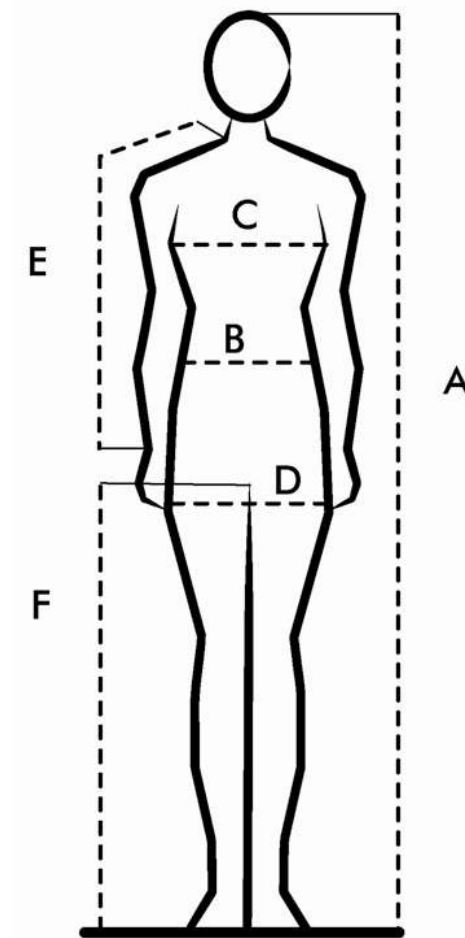

Size chart Ladies

Size	Height: A [cm]	Waist: B [cm]	Chest: C [cm]	Seat: D [cm]	Arm Lenght: E [cm]	Inside leg: F [cm]
Ladies						
36	164	68	84	94	70,7	76,8
38	166	72	88	97	71,7	77,5
40	168	76	92	100	72,7	78,3
42	170	80	96	103	73,7	79,0
44	172	84	100	106	74,7	79,8
Ladies short						
20	160	76	92	100	70,3	74,3
21	162	80	96	103	71,3	75,0
22	164	84	100	106	72,3	75,8
23	166	88	104	109	73,3	76,5
24	168	94	110	114	74,3	77,3
Ladies long						
76	174	72	88	97	74,1	83,5
80	176	76	92	100	75,1	84,3
84	178	80	96	103	76,1	85,0

Size chart Men

Size	Height: A [cm]	Waist: B [cm]	Chest: C [cm]	Seat: D [cm]	Arm Lenght: E [cm]	Inside leg: F [cm]
Men						
48	176	84	96	96	78,7	81
50	178	88	100	100	80,0	82
52	180	92	104	104	81,3	83
54	182	97	108	108	82,6	84
56	184	102	112	112	83,9	85
58	186	107	116	116	85,2	86
60	188	112	120	120	86,5	87
Men short						
25	172	92	100	100	78,0	79
26	174	97	104	104	79,3	80
27	176	102	108	108	80,6	81
28	178	107	112	112	81,9	82
29	180	112	116	116	83,2	83
30	182	117	120	120	84,5	84
Men long						
102	186	88	100	100	84,0	86
106	188	92	104	104	85,3	87
110	190	97	108	108	86,6	88
114	192	102	112	112	87,7	89
118	194	107	116	116	88,2	90