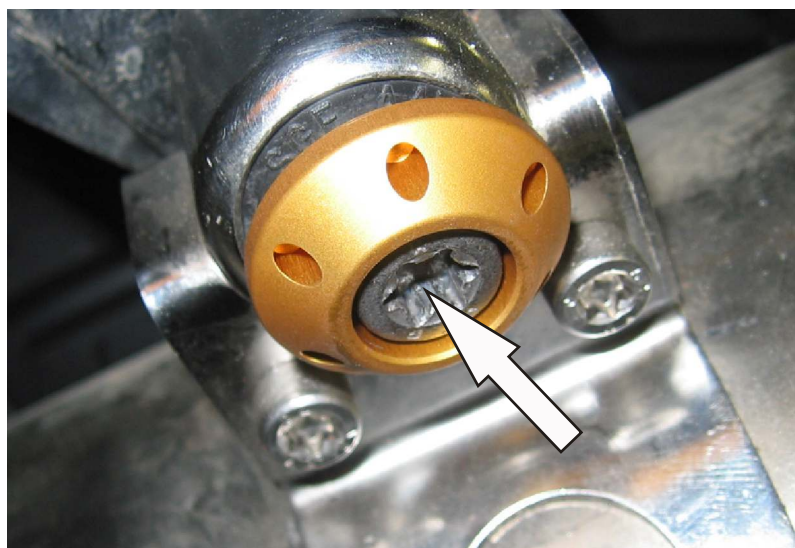

**Anleitung: Abdeckkappe
Endschalldämpferbefestigung
BMW F800R / R1200GS/ADV ab 2008
*alu natur eloxiert / gold eloxiert***

**Instruction: Cover for rear silencer
mount
BMW F800R / R1200GS/ADV 2008-
anodised natural aluminium /
anodised gold aluminium**

Lieferumfang jeweils:

Contents:

1 x Abdeckkappe

1 x cover

Achtung! Wichtige Hinweise

Attention: important tips, explanations

***Alle Schraubverbindungen nach 50Km
kontrollieren und nachziehen!***

***Check all screws after 50Km and
retighten if necessary!***

***Bei zusätzlicher Verwendung von
Original-Zubehör oder Zubehör anderer
Hersteller auf Freigang, Passform und
auf mögliche Kollisionen prüfen!***

***When fitting with additional
accessories, original or third-party,
ensure a precise fit and check for
possible interference!***

**Originalschraube verwenden!
Use the original screw!**